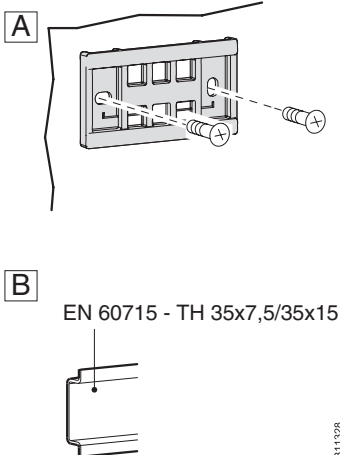

B11029

**i** EGP100F112:  $\Delta p = \pm 75 \text{ Pa}$   
 EGP100F212:  $\Delta p = \pm 150 \text{ Pa}$

IP65  
 EN 60529

1

M10480

2.1

B11328

2.2