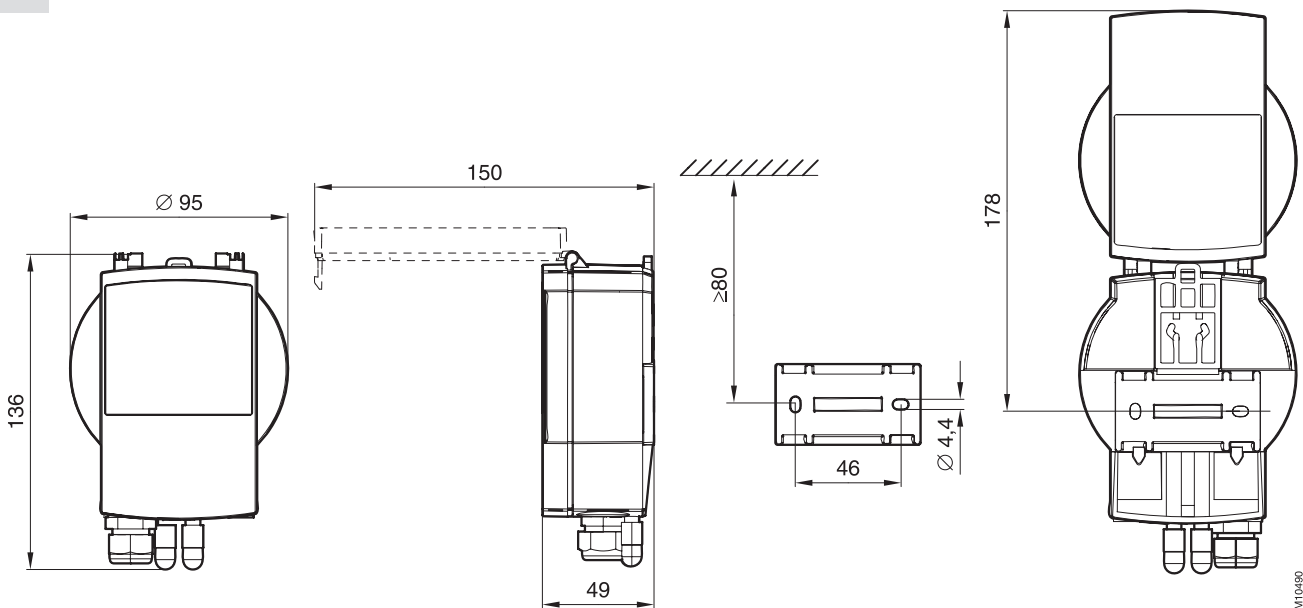

B11029

**i** EGP100F112:  $\Delta p = \pm 75 \text{ Pa}$   
 EGP100F212:  $\Delta p = \pm 150 \text{ Pa}$

IP65  
 EN 60529

1

M10480

2.1

B11328

2.2