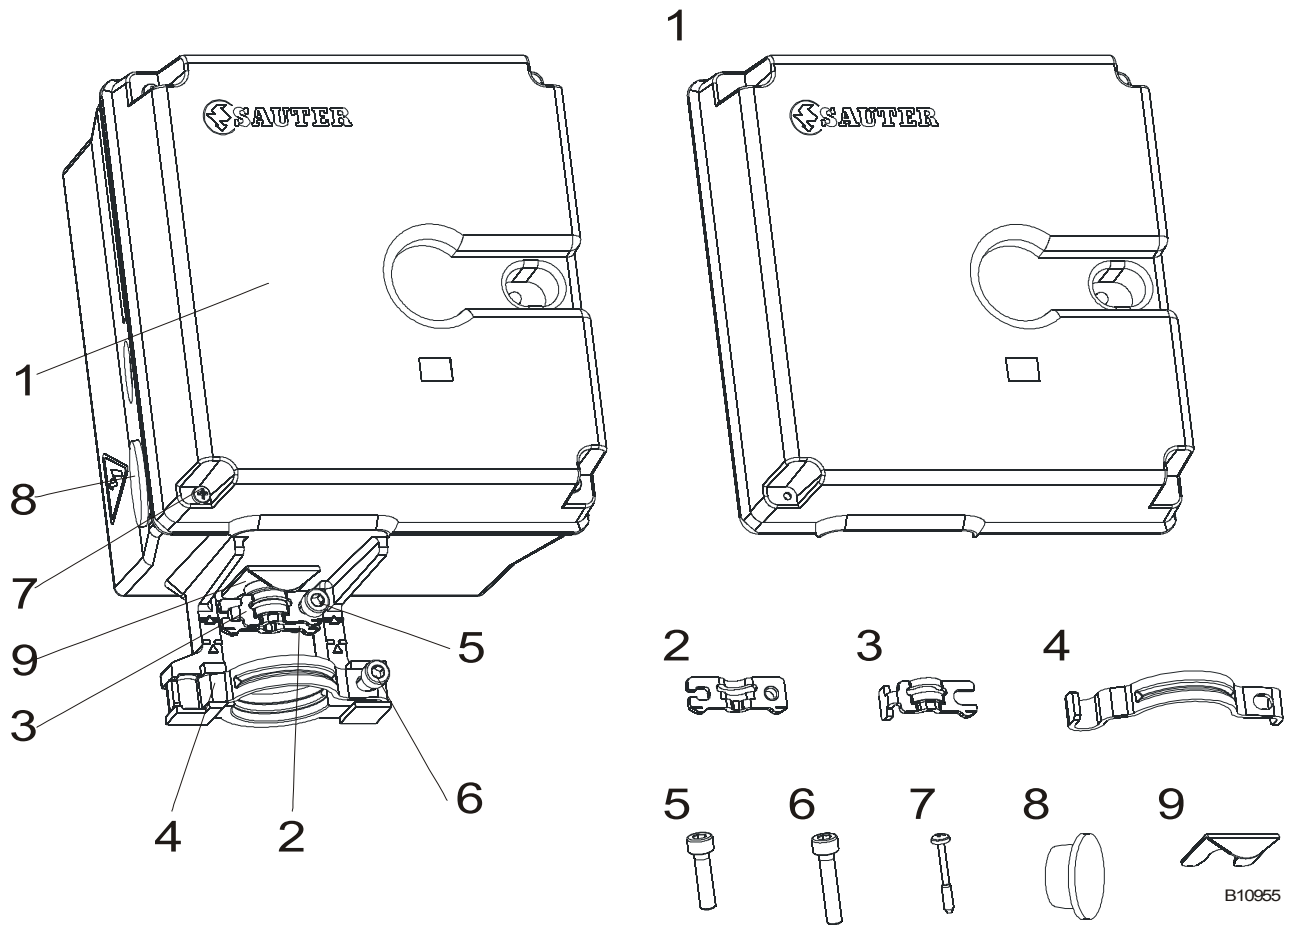

AVF 124 F . . .

AVF 124S F . . .

AVF 125S F . . .

Produkt-Index: Alle

Product index: All

**Service Dokumentation
Service Documentation**

7020007036 R01

Ersatzteile Seite 1

Spare parts page 1

X	Gültig/Valid
	Sistiert/Suspended
	Ungültig/Discontinued

**© Fr. Sauter AG
CH – 4016 Basel
Tel. 061 695 55 55
Fax 061 695 55 10**

Sauter Components

Pos. Item	Bezeichnung Designation	Stk./Gerät Qty./Unit	Typ Type	Produkt-Index Product index	Teile Nr. Part-no.
1	Deckel Cover	1	alle all	alle all	0372265 002
2	Kupplungsklemme unten Coupling clamp, lower	1	alle all	alle all	0372430 001
3	Kupplungsklemme oben Coupling clamp, upper	1	alle all	alle all	0372431 001
4	Verbindungsklemme Connecting clamp	1	alle all	alle all	0372432 001
5	Schraube M5x20 Screw M5x20	1	alle all	alle all	0380356 020
6	Schraube M5x25 Screw M5x25	1	alle all	alle all	0380356 025
7	PT-Schraube KA30x25 PT screw KA30x25	4	alle all	alle all	0382027 001
8	Schutzkappe Protective cap	1	alle all	alle all	0361455 002
9	Distanzhalter Spacer	1	AVF 124 F130 AVF 124S F132 AVF 125S F132	alle all	0370840 001