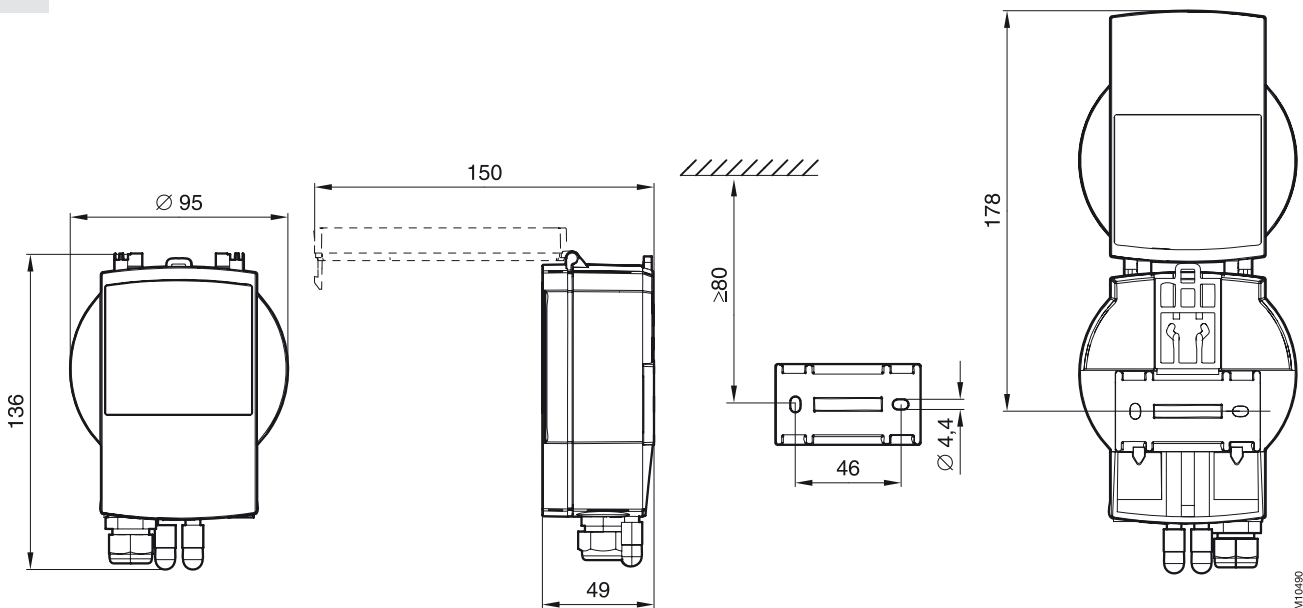

B11329

i EGP100F112: $\Delta p = \pm 75 \text{ Pa}$
 EGP100F212: $\Delta p = \pm 150 \text{ Pa}$

IP65
 EN 60529

1

M10480

2.1

B11328

2.2