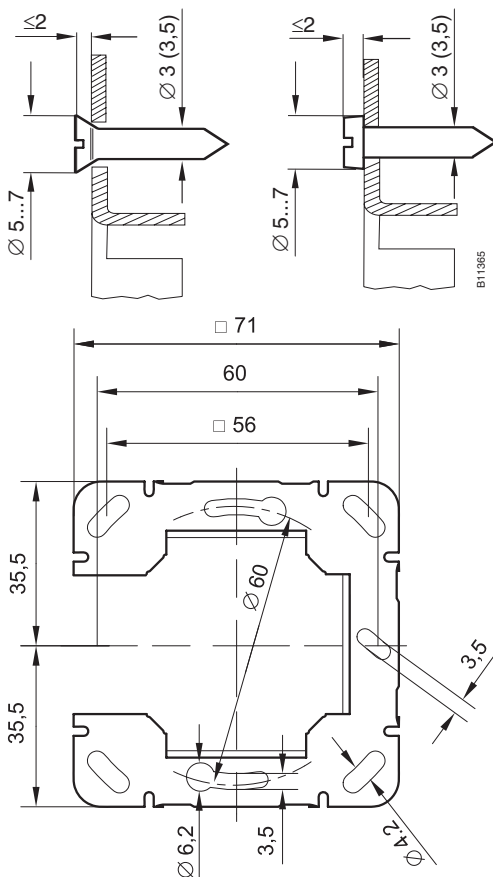

de Dokument aufbewahren
fr Ce document est à conserver
en Retain this document
it Conservare il documento
es Guardar el documento
sv Spara dokumentationen
nl Document bewaren

© SAUTER Head Office
Fr. Sauter AG
Im Surinam 55
CH-4016 Basel
Tel. +41 61 - 695 55 55
Fax +41 61 - 695 55 10
www.sauter-controls.com
info@sauter-controls.com