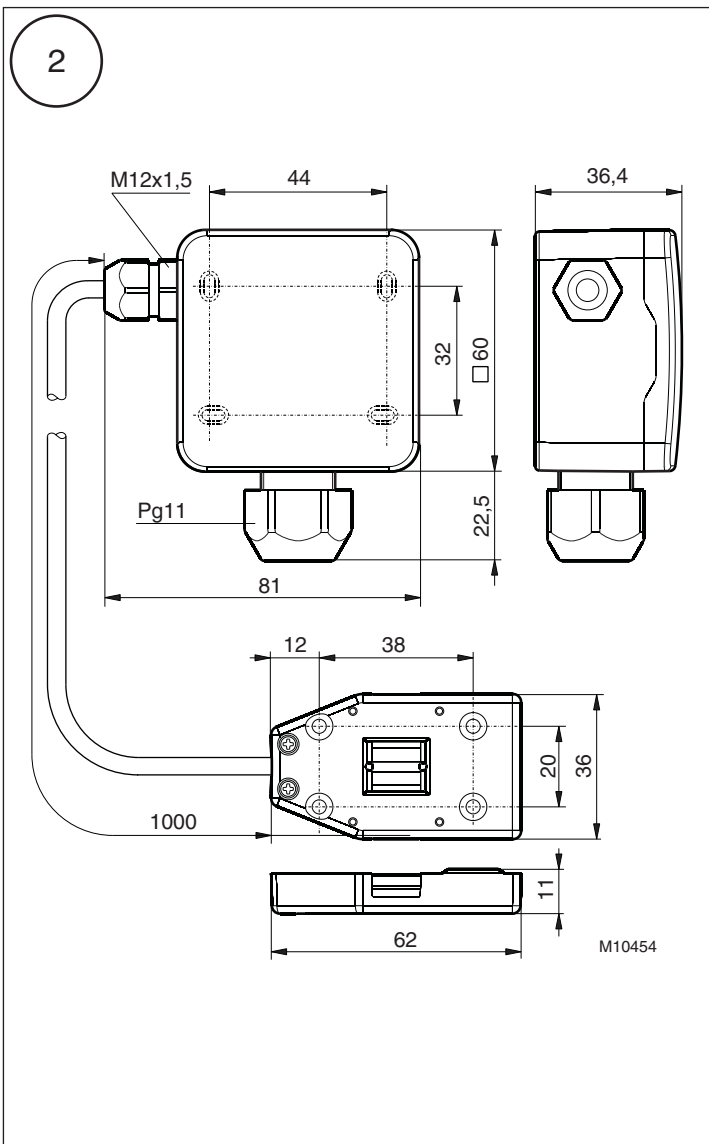

Taupunktwächter
Controleur de point de rosée
Dew-point monitor
Sorveglianza del punto di rugiada
Organo de seguridad del punto de rocío
Daggpunktsvakt
Dauwpunktbewaker

Montagevorschrift
Instruction de montage
Fitting instructions
Intruzioni di montaggio
Instrucciones de montaje
Monteringsanvisning
Montagevoorschrift

4

5

6

7