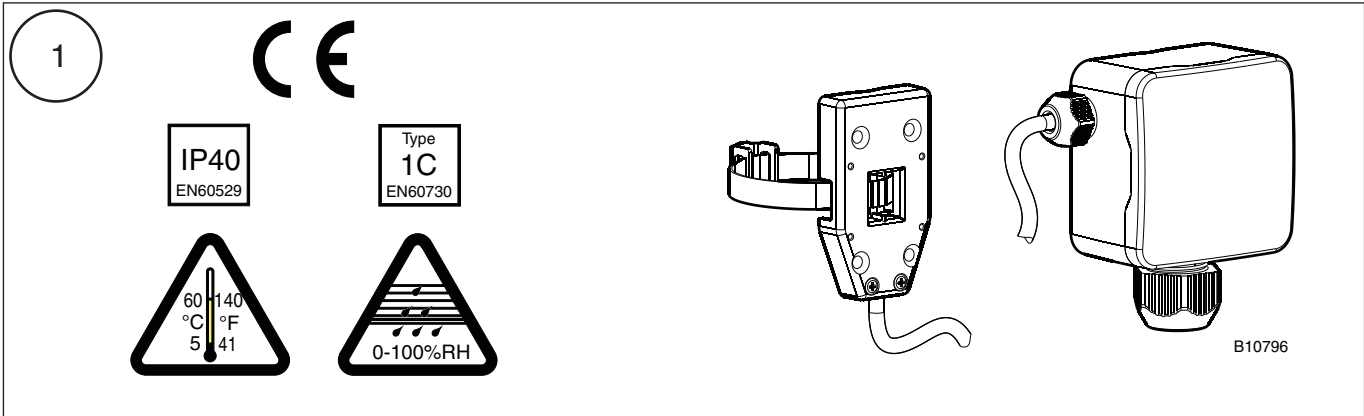

Taupunktwächter
Controleur de point de rosée
Dew-point monitor
Sorveglianza del punto di rugiada
Organo de seguridad del punto de rocío
Daggpunktsvakt
Dauwpunktbewaker

Montagevorschrift
Instruction de montage
Fitting instructions
Intruzioni di montaggio
Instrucciones de montaje
Monteringsanvisning
Montagevoorschrift

Installationsanweisung für die Fachkraft / Monteur
Notice d'installation pour le spécialiste / monteur
Guidelines for the technician / fitter
Informazioni per il personale specializzato di montaggio
Instrucciones para el especialista del ramo / montador
Installatietip voor de vakman / monteur
Installationsinstruktion för installatör / montör

Für den Einsatz in üblicher Umgebung
Pour usage dans un environnement normal
For use in normal environments
Per impiego in ambiente usuale
Para el uso en ambiente normal
För användning i normal miljö
Voor toepassing in normale omgeving