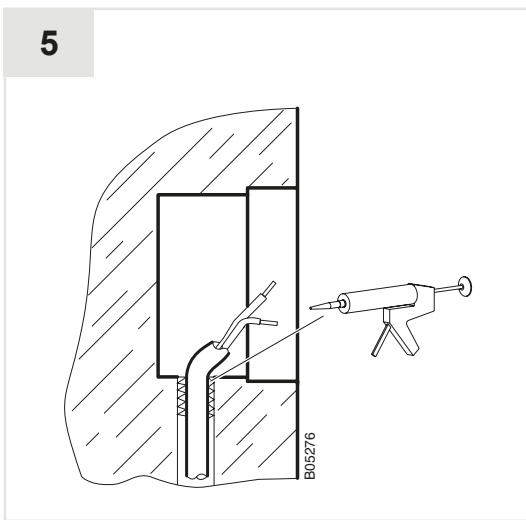

EY-RU 310

B11400

EY-RU 311
EY-RU 314
EY-RU 316

B11275a

de www.sauter-controls.com ↻ Produkte ↻ MD Datenblatt.
 fr www.sauter-controls.com ↻ Produits ↻ Fiche MD.
 en www.sauter-controls.com ↻ Products ↻ MD Datasheet.
 it www.sauter-controls.com ↻ Products ↻ MD Datasheet.
 es www.sauter-controls.com ↻ Products ↻ MD Datasheet.
 sv www.sauter-controls.com ↻ Products ↻ MD Datasheet.
 nl www.sauter-controls.com ↻ Products ↻ MD Datasheet.