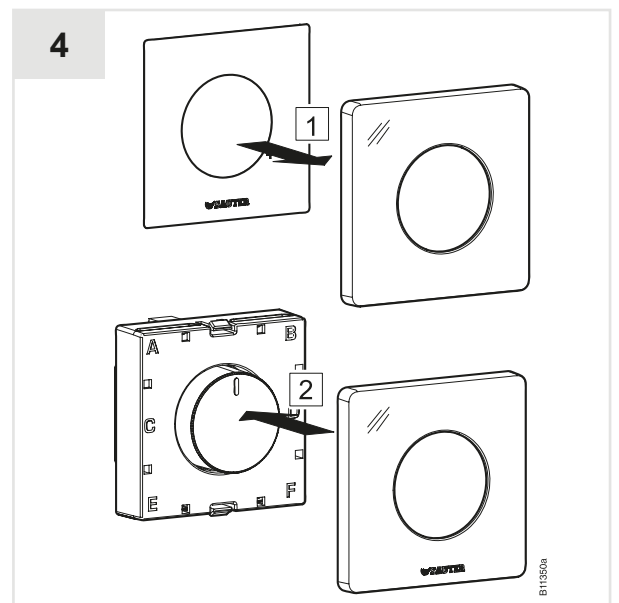

EY-RU 310

B11400

EY-RU 311
EY-RU 314
EY-RU 316

B11275a

de www.sauter-controls.com ↻ Produkte ↻ MD Datenblatt.
 fr www.sauter-controls.com ↻ Produits ↻ Fiche MD.
 en www.sauter-controls.com ↻ Products ↻ MD Datasheet.
 it www.sauter-controls.com ↻ Products ↻ MD Datasheet.
 es www.sauter-controls.com ↻ Products ↻ MD Datasheet.
 sv www.sauter-controls.com ↻ Products ↻ MD Datasheet.
 nl www.sauter-controls.com ↻ Products ↻ MD Datasheet.