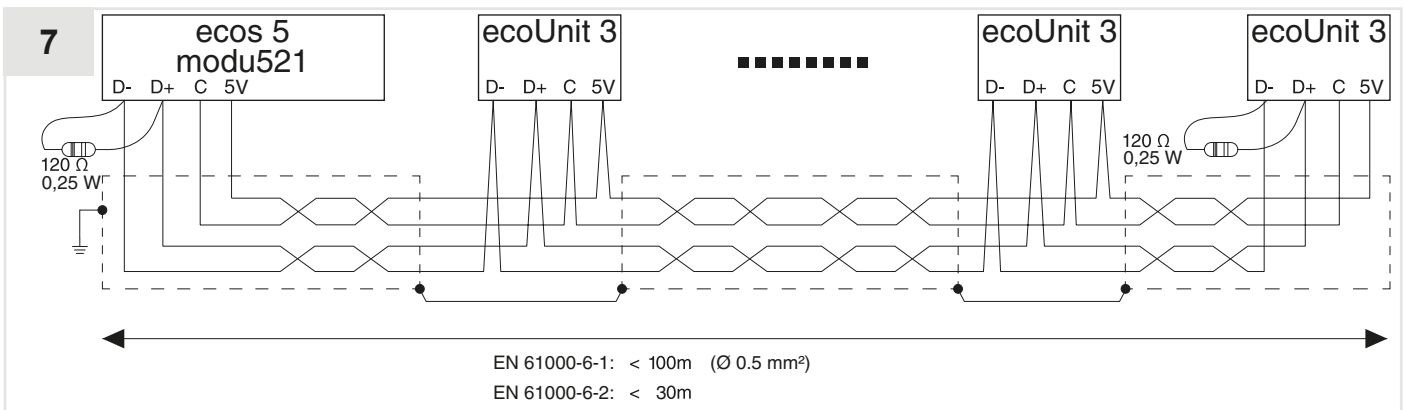

EY-RU 310

B11400

EY-RU 311
EY-RU 314
EY-RU 316

B11275a

de www.sauter-controls.com ↻ Produkte ↻ MD Datenblatt.
 fr www.sauter-controls.com ↻ Produits ↻ Fiche MD.
 en www.sauter-controls.com ↻ Products ↻ MD Datasheet.
 it www.sauter-controls.com ↻ Products ↻ MD Datasheet.
 es www.sauter-controls.com ↻ Products ↻ MD Datasheet.
 sv www.sauter-controls.com ↻ Products ↻ MD Datasheet.
 nl www.sauter-controls.com ↻ Products ↻ MD Datasheet.