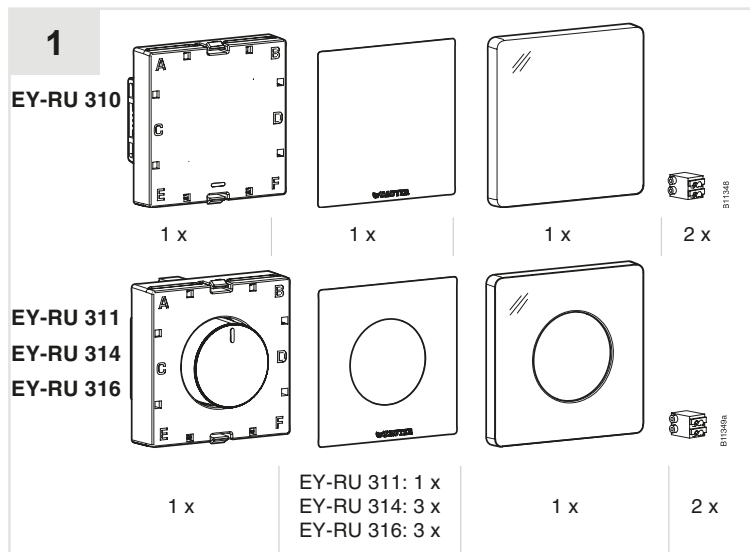

EY-RU 310

B11400

EY-RU 311
EY-RU 314
EY-RU 316

B11275a

de www.sauter-controls.com ↻ Produkte ↻ MD Datenblatt.
 fr www.sauter-controls.com ↻ Produits ↻ Fiche MD.
 en www.sauter-controls.com ↻ Products ↻ MD Datasheet.
 it www.sauter-controls.com ↻ Products ↻ MD Datasheet.
 es www.sauter-controls.com ↻ Products ↻ MD Datasheet.
 sv www.sauter-controls.com ↻ Products ↻ MD Datasheet.
 nl www.sauter-controls.com ↻ Products ↻ MD Datasheet.