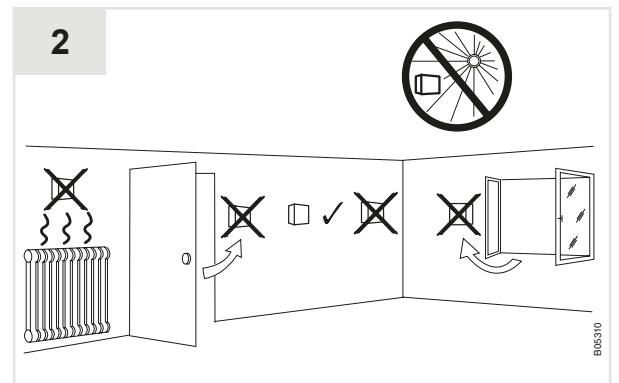

EY-RU 310

B11400

EY-RU 311
EY-RU 314
EY-RU 316

B11275a

de www.sauter-controls.com ↻ Produkte ↻ MD Datenblatt.
 fr www.sauter-controls.com ↻ Produits ↻ Fiche MD.
 en www.sauter-controls.com ↻ Products ↻ MD Datasheet.
 it www.sauter-controls.com ↻ Products ↻ MD Datasheet.
 es www.sauter-controls.com ↻ Products ↻ MD Datasheet.
 sv www.sauter-controls.com ↻ Products ↻ MD Datasheet.
 nl www.sauter-controls.com ↻ Products ↻ MD Datasheet.