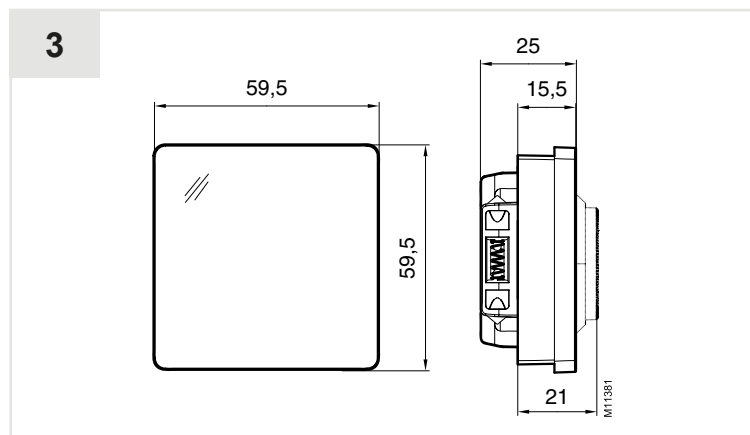

EY-RU 310

B11400

EY-RU 311
EY-RU 314
EY-RU 316

B11275a

de www.sauter-controls.com ↻ Produkte ↻ MD Datenblatt.
 fr www.sauter-controls.com ↻ Produits ↻ Fiche MD.
 en www.sauter-controls.com ↻ Products ↻ MD Datasheet.
 it www.sauter-controls.com ↻ Products ↻ MD Datasheet.
 es www.sauter-controls.com ↻ Products ↻ MD Datasheet.
 sv www.sauter-controls.com ↻ Products ↻ MD Datasheet.
 nl www.sauter-controls.com ↻ Products ↻ MD Datasheet.