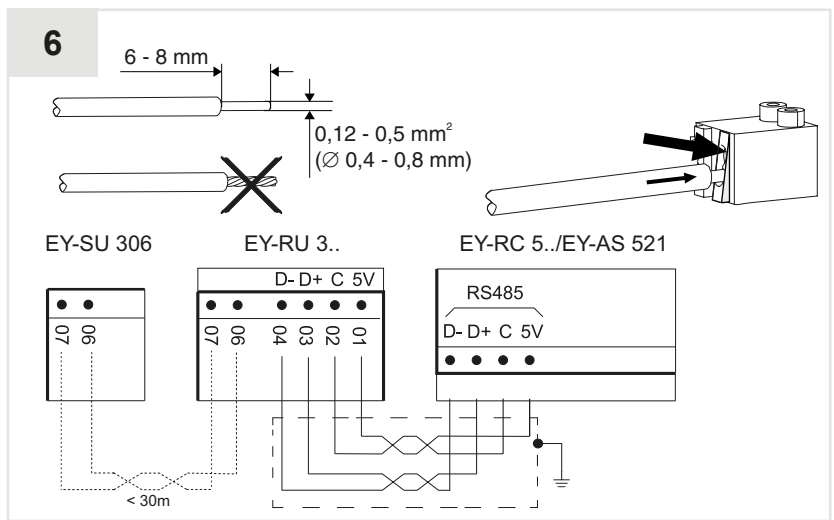

EY-RU 310

B11400

EY-RU 311
EY-RU 314
EY-RU 316

B11275a

de www.sauter-controls.com ↻ Produkte ↻ MD Datenblatt.
 fr www.sauter-controls.com ↻ Produits ↻ Fiche MD.
 en www.sauter-controls.com ↻ Products ↻ MD Datasheet.
 it www.sauter-controls.com ↻ Products ↻ MD Datasheet.
 es www.sauter-controls.com ↻ Products ↻ MD Datasheet.
 sv www.sauter-controls.com ↻ Products ↻ MD Datasheet.
 nl www.sauter-controls.com ↻ Products ↻ MD Datasheet.