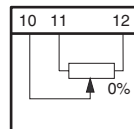

A01360

A01361

B06179a

4	5	6	7	8	9
rot	braun	schwarz	grün	violett	grau
rouge	brun	noir	vert	violet	gris
red	brown	black	green	violet	grey
rosso	marrone	nero	verde	violetto	grigrio
rojo	marrón	negro	verde	violeta	gris
röd	brun	svart	grön	violett	grå
rood	bruin	zwart	groen	violet	grijs

B06183a

0370992 Potentiometereinheit
 Rhéostatique
 Potentiometer unit
 Potenziometro
 Potenciómetro
 Potentiometerenhet
 Potentiometereenheid

A06226

10	11	12
braun	schwarz	rot
brun	noir	rouge
brown	black	red
marrone	nero	rosso
marrón	negro	rojo
brun	svart	röd
bruin	zwart	rood