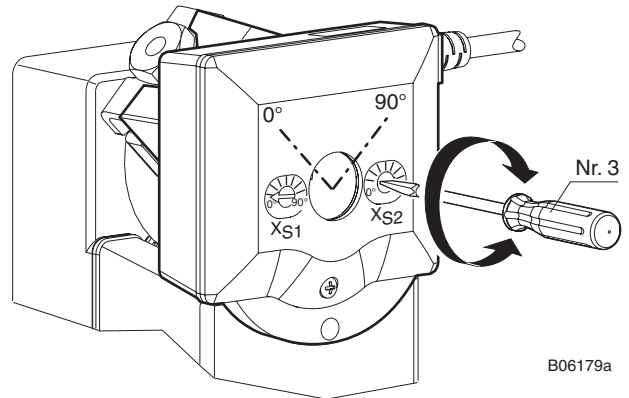

0370990 Hilfsschalteinheit
Unité d'interrupteurs auxiliaires
Auxiliary switch unit
Contatti ausiliari
Unidad conmutador auxilior
Hjälpbrytareenhet
Hulpcontacteenheid

5(2) A, 230 V

0370990 001

0370990 002

B06179a

4	5	6	7	8	9
rot	braun	schwarz	grün	violett	grau
rouge	brun	noir	vert	violet	gris
red	brown	black	green	violet	grey
rosso	marrone	nero	verde	violetto	grigrio
rojo	marrón	negro	verde	violeta	gris
röd	brun	svart	grön	violett	grå
rood	bruin	zwart	groen	violet	grijs