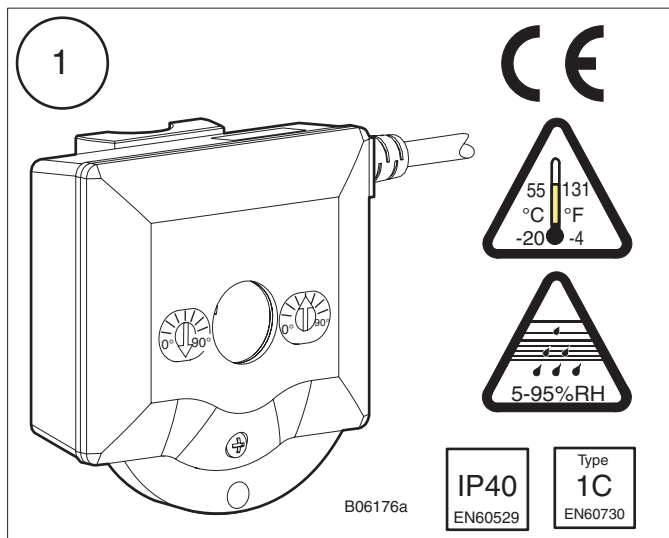

Zubehör: Hilfsschaltereinheit / Potentiometereinheit
Accessoire: Unité d'interrupteurs auxiliaires / rhéostatique
Optional extras: Auxiliary switch unit / potentiometer unit
Accessorio: Contatti ausiliari / potenziometro
Accesorio: Unidad conmutador auxiliar / potenciómetro
Tillbehör: Hjälpbrytarenhet / potentiometerenhet
Toebehoren: Hulpcontacteenheid / potentiometereenheid

Montagevorschrift
Instructions de montage
Fitting instructions
Istruzioni di montaggio
Instrucciones de montaje
Monteringsanvisning
Montagevoorschrift

Installationsanweisung für die Elektrofachkraft
Notice d'installation pour l'électricien
Guidelines for the electrician
Informazioni per l'installatore elettrico
Instrucciones de instalación para el electricista
Installationsinstruktion för behörig elektriker
Instalatie aanwijzing voor de elektromonteur

Für den Einsatz in üblicher Umgebung
Pour usage dans un environnement normal
For use in normal environments
Per impiego in ambiente usuale
Para el uso en ambiente normal
För användning i normal miljö
Voor toepassing in normale omgeving