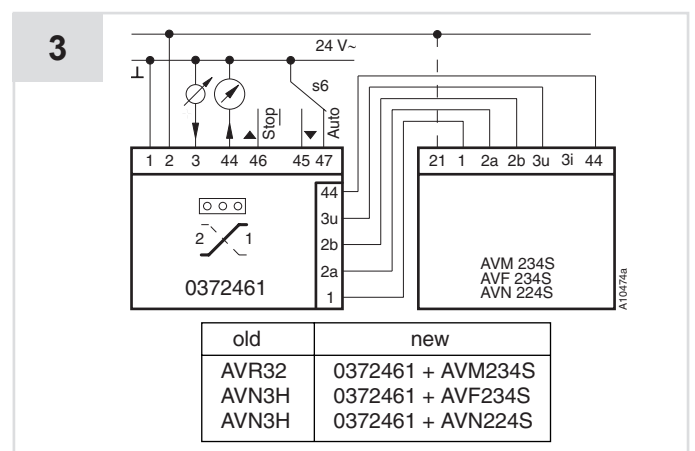

de Installationsanweisung für die Fachkraft / Monteur
fr Notice d'installation pour le spécialiste / monteur
en Guidelines for the technician / fitter
it Informazioni per il personale specializzato di montaggio
es Instrucciones para el especialista del ramo / montador
sv Installationsinstruktion för installatör / montör
nl Installatie aanwijzing voor de vakman / monteur

de Für den Einsatz in üblicher Umgebung
fr Pour usage dans un environnement normal
en For use in normal environments
it Per impiego in ambiente usuale
es Para el uso en ambiente normal
sv För användning i normal miljö
nl Voor toepassing in normale omgeving

de Darf nicht in Kombination mit dem 230V-Modul (0372332001) und 100/110V-Modul (0372332002) verwendet werden.
fr Ne pas utiliser avec un module 230 V (0372332001) et module 100/110V (0372332002).
en Must not be used in combination with the 230V module (0372332001) and 100/110V module (0372332002).
it Non deve essere utilizzato in combinazione con il modulo 230 V (0372332001) / modulo 100/110 V (0372332002).
es No puede utilizarse en combinación con el módulo 230V (0372332001) / módulo 100/110 V (0372332002).
sv Får inte användas i kombination med 230 V-modulen (0372332001) / 100/110 V-modulen (0372332002).
nl Mag niet in combinatie met de 230V-module (0372332001) / 100/110V-module (0372332002) worden gebruikt.

de Dokument aufbewahren
fr Ce document est à conserver
en Retain this document
it Conservare il documento
es Guardar el documento
sv Spara dokumentationen
nl Document bewaren

© SAUTER HeadOffice
Fr. Sauter AG
Im Surinam 55
CH-4016 Basel
Tel. +41 61 - 695 55 55
Fax +41 61 - 695 55 10
www.sauter-controls.com
info@sauter-controls.com