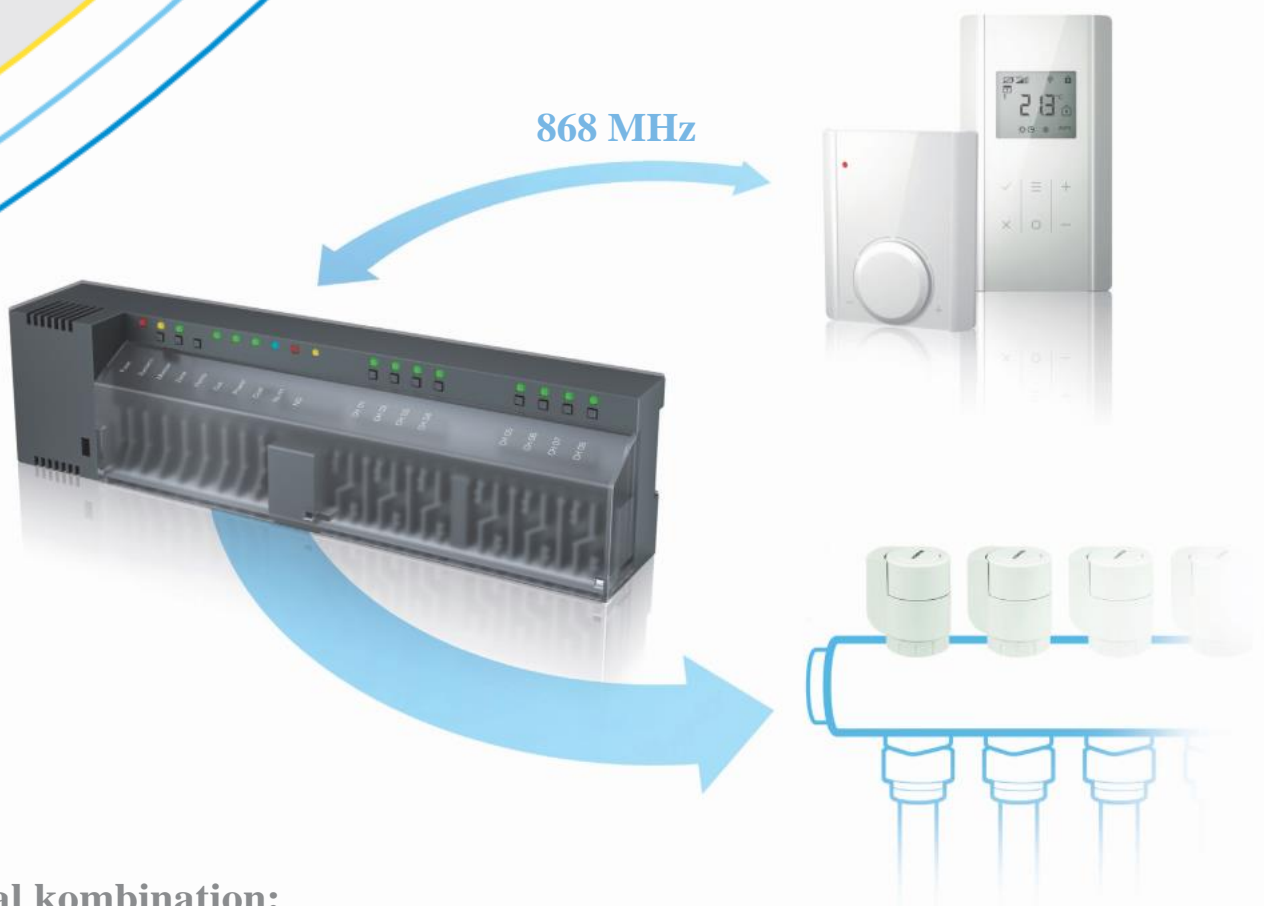

Optimal kombination: beprövade och mångsidiga funktioner.

Eco Climate Control ger specialister, installatörer, projektörer och OEM-kunder en individuellt konfigurerbar och utbyggbar totallösning. Enkel drift, intelligent styrning och modern ställdonsteknologi är kopplade till ett energieffektivt och hållbart system.

Modern rumsenhet

Med den trådlösa rumsenheten LRA 4 är din installation lätt att konfigurera och att använda.
Fördelarna i korthet:

Design: platt design med moderna sensor-knappar.

Användning: Intuitiv menyleddning, konfigurerbar funktionstangent, till exempel för partyfunktion eller utetemp eller golvvärmetemperatur.

Komfort: styrning av golvkömet med extern golvttemperaturgivare.

Energiförbrukning: standard AAA batterier med lång livslängd tack vare självjusterande radiosignalstyrka också i viloläge.

Högpresterande trådlös regulator

LET4-radiostyraren är den mest intelligenta och säkra lösningen för en optimal energianvändning.
Fördelarna i korthet:

Kommunikation: intern – eller mellan flertal trådlösa regulatorer via trådlös eller Bus (RS485);
externt - LAN gränssnitt för smartphone eller PC användning.

Energieffektivitet: förkonfigurerade, individuellt anpassningsbara tidsprogram.

Nöddrift: vid förlust av radiosignal mellan radiostyrningen och den trådlösa rumsenheten.

Motionskörning: för pumpar och ventiler

Auto-anpassningsbara termiska ställdon

AXT2 ställdonet anpassar sig själv till värmeventilen:

Low-force installation: också efter demontage.

Mångsidig användning: med automatisk anpassning till "stängt mått", kan den installeras utan tillbehör på nästan alla tillverkare av små ventiler på marknaden.

Lägesindikering: stor, konkret och 360 ° synlig

Kombinerad energieffektivitet: trådlös regulator med specialdesignad pulsbreddmodulering ger energibesparingar under körning av termiska ställdon.

Eco Climate Control är den totala lösningen för din intelligenta komfort.